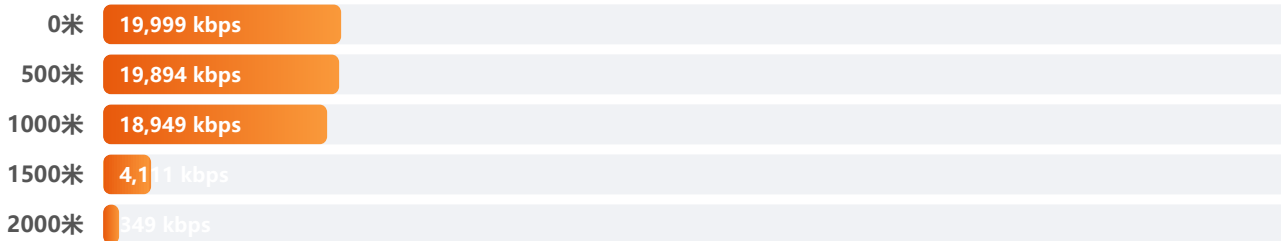

1.6公里款 · 下行速率

距离	3公里款 (上行/下行)	1.6公里款 (上行/下行)
0米	100000 / 100000 kbps	19999 / 19999 kbps
300米	100000 / 100000 kbps	19999 / 19999 kbps
500米	75171 / 74960 kbps	19894 / 19999 kbps
1000米	31487 / 30453 kbps	18949 / 19877 kbps
1500米	9934 / 12384 kbps	4111 / 8838 kbps
2000米	8970 / 10859 kbps	349 / 3724 kbps
2300米	8520 / 6546 kbps	无法连接
2600米	5114 / 5105 kbps	无法连接
2900米	4512 / 3115 kbps	无法连接
3200米	4032 / 1730 kbps	无法连接

温馨提示：① 1.6公里款主要用于1.5公里内的高清视频传输；② 3公里款主要用于3公里内的高清视频传输，且300米内可100Mbps稳定传输。带宽与传输距离和所使用的线有关，所提供的1.6公里或3公里数据为超5类网线上测试结果。线越粗，传输距离越远；同样线径下，双绞线传输效果优于平行线。