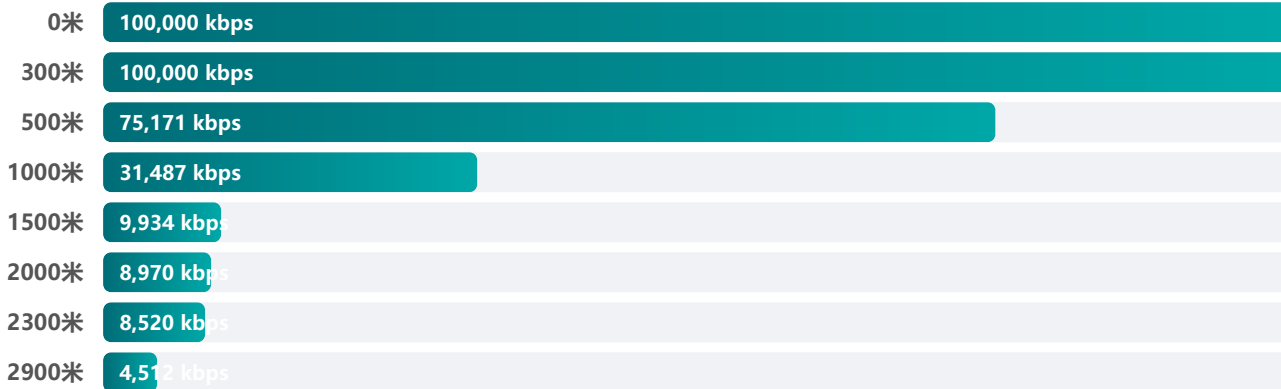

传输性能实测数据

PERFORMANCE TEST — 使用超5类网线1对双绞线首尾连接实测

3公里款 · 下行速率